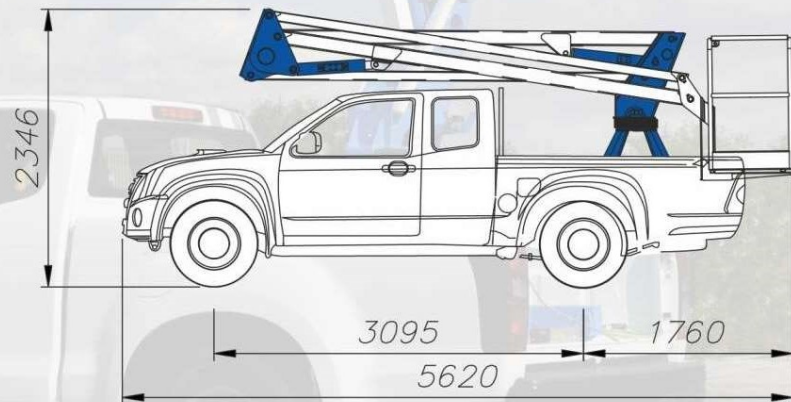

SOCCAGE

for *Ste* **IDA**

10,10 m

8,10 m

4,20 m

70x70x110

120 kg

350°

fiberglass

0°

electrical

no