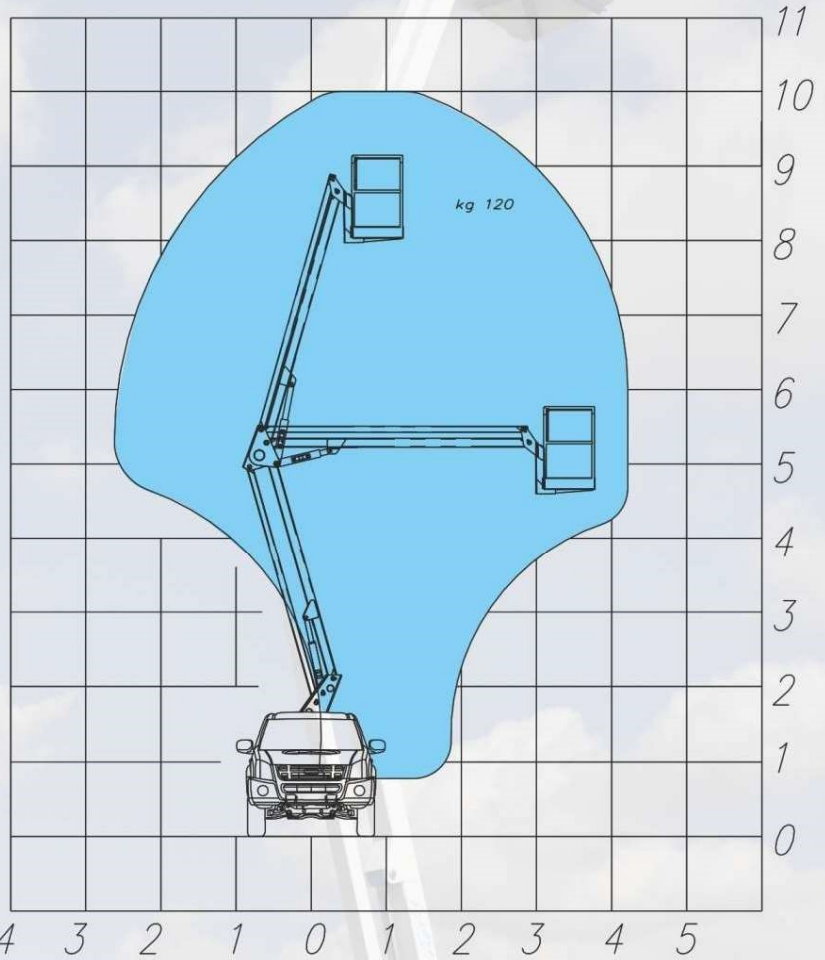

# SOCCAGE

for *Ste* **IDA**

10,10 m

8,10 m

4,20 m

70x70x110

120 kg

350°

fiberglass

0°

electrical

no

## forSte 12A

11,90 m

9,90 m

5,00 m

0,7X0,7X1,1  
1,4X0,7X1,1

120 kg

350°

fiberglass